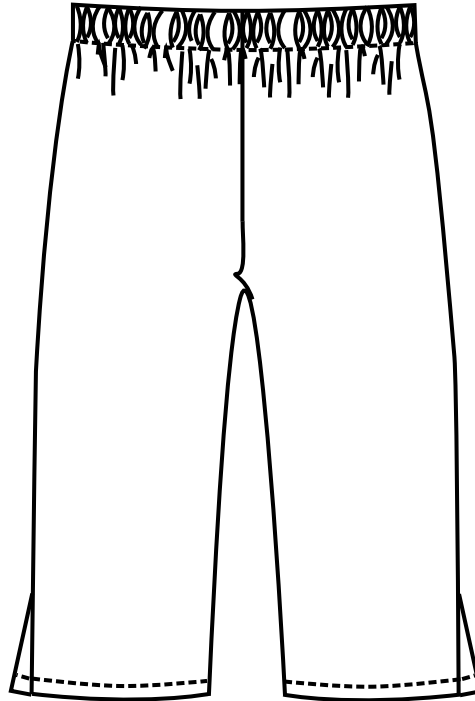

Ceinture élastiquée

Bas de jambes
avec fentes

65% Polyester 35% Coton 210 g/m²

blanc

couleur

Noir
PANLX00001

Blanc
PANLX00000