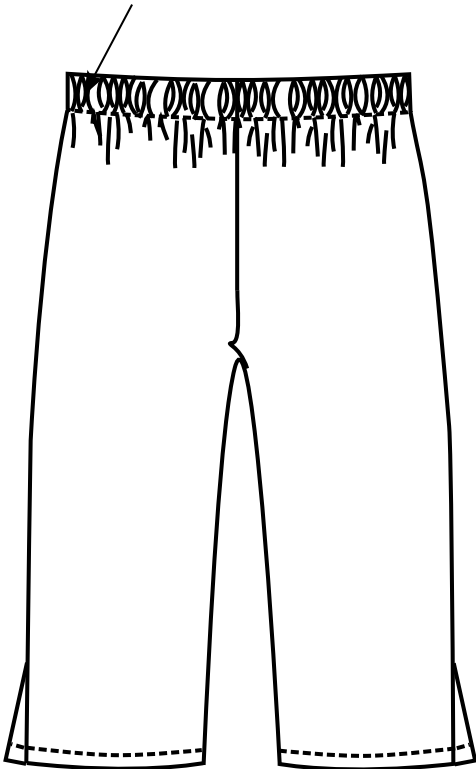

Ceinture élastiquée

Bas de jambes
avec fentes

65% Polyester 35% Coton 210 g/m²

blanc

couleur

Noir
PANLX00001

Blanc
PANLX00000