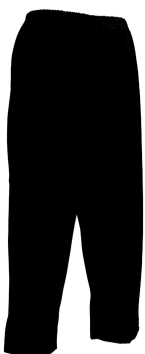

Ceinture élastiquée

Bas de jambes
avec fentes

65% Polyester 35% Coton 210 g/m²

blanc

couleur

Noir
PANLX00001

Blanc
PANLX00000